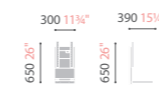

Item List

Conference Table(Standard)

BC.S.1	1400 · 950 · 720	BC.S.5	1400 · 1200 · 720
BC.S.2	1600 · 950 · 720	BC.S.6	1600 · 1200 · 720
BC.S.3	2000 · 950 · 720	BC.S.7	2000 · 1200 · 720
BC.S.4	2400 · 950 · 720	BC.S.8	2400 · 1200 · 720

Conference Table(D-shaped)

BC.DS.1	1600 · 900 · 720
BC.DS.2	1600 · 900 · 1050

Tall table

BC.TT.1	1400 · 950 · 1050
BC.TT.2	1600 · 950 · 1050
BC.TT.3	2000 · 950 · 1050
BC.TT.4	2400 · 950 · 1050

Accessory

Monitor mount
CCA0300 300 · 390 · 650

Table drawer
CCA7002 600 · 250 · 80

PC holder
CCA020

* Mountable Monitor Size : Below 1000mm
* VESA Specification : 200 X 200mm

Selective surface (Tapered edge/Flat edge)
Can select from Tapered edge type with emphasis on sharp design or Flat edge type with neat look

* Black · White

Indesk Power Box (Box Cutout Size)

PB.1	2GPO · 2DATA / 195 · 148
PB.2	4GPO · 4DATA / 295 · 148
PB.3	6GPO · 6DATA / 465 · 148

* White · Black Quick ship or special to match table surface

Post
Base
Pipe