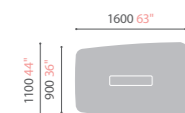

Item List

Conference Table(Standard)

BC.S.1	1400 · 950 · 720	BC.S.5	1400 · 1200 · 720
BC.S.2	1600 · 950 · 720	BC.S.6	1600 · 1200 · 720
BC.S.3	2000 · 950 · 720	BC.S.7	2000 · 1200 · 720
BC.S.4	2400 · 950 · 720	BC.S.8	2400 · 1200 · 720

Conference Table(D-shaped)

BC.DS.1	1600 · 900 · 720
BC.DS.2	1600 · 900 · 1050

Tall table

BC.TT.1	1400 · 950 · 1050
BC.TT.2	1600 · 950 · 1050
BC.TT.3	2000 · 950 · 1050
BC.TT.4	2400 · 950 · 1050

Accessory

Monitor mount
CCA0300 300 · 390 · 650

Table drawer
CCA7002 600 · 250 · 80

PC holder
CCA020

* Mountable Monitor Size : Below 1000mm
* VESA Specification : 200 X 200mm

Selective surface (Tapered edge/Flat edge)
Can select from Tapered edge type with emphasis on sharp design or Flat edge type with neat look